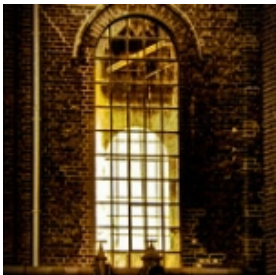

Architecture

This is a selection of my architecture photography

Die Kokerei -
Reflektionen

Die Röhre

Die Verbindung von
unten

Die Fabrik

Golden Window

Tunnel