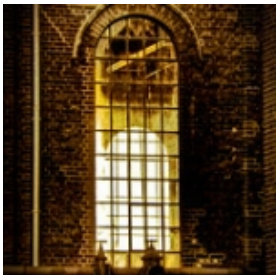

# Architecture

This is a selection of my architecture photography

Die Kokerei -  
Reflektionen

Die Röhre

Die Verbindung von  
unten

Die Fabrik

Golden Window

Tunnel