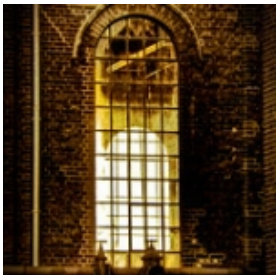

Architecture

This is a selection of my architecture photography

Die Kokerei -
Reflektionen

Die Röhre

Die Verbindung von
unten

Die Fabrik

Golden Window

Tunnel